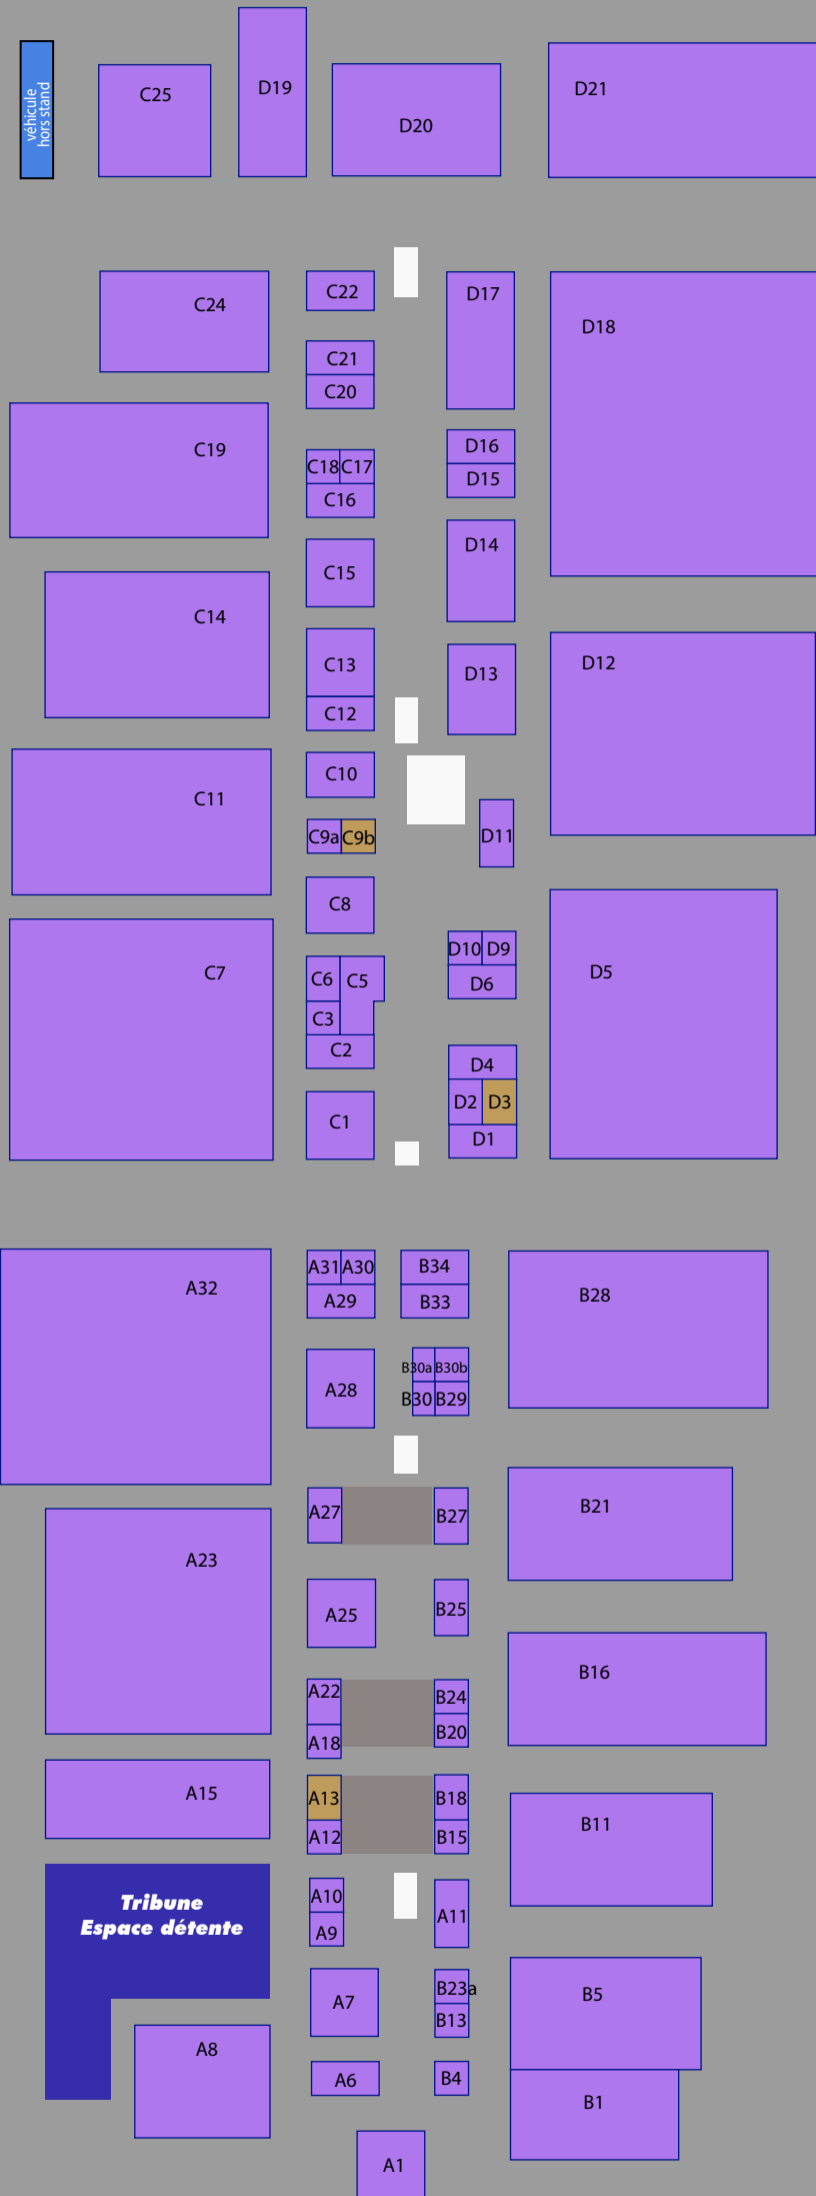

EUREXPO LYON

Hall 6.2 -6.3

- TREMONIA
- CBM
- MAN (2)
- OTOCAR (3)
- SCANIA (2)
- VOLVO (2)

Zone d'exposition des véhicules en extérieur

Zone d'exposition des véhicules en extérieur

Hall 6.1

- SETRA
- IVECO
- IVECO
- IVECO
- IVECO
- IVECO
- FCC ISUZU
- FCC ISUZU
- Eric Ammer Autocar
- Eric Ammer Autocar
- GCK
- Autocuby
- Negobus